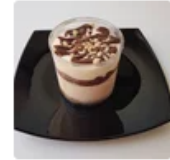

Mini cono cioccolato

2,00 €

Girella nocciola & cioccolato

3,50 €

Girella nocciola & pistacchio

3,50 €

Porzione torta gelato crema & caffè

3,50 €

Delizia latte & cioccolato

3,50 €

Delizia cioccolato & arancia

3,50 €

Delizia al fior di latte

3,50 €

Delizia al cocco

3,50 €

Tiramisù al cioccolato

3,50 €

Sfizi artigianali - semifreddi

Cannolo con semifreddo alla
crema con gocce di
cioccolato

2,50 €

Cannolo con semifreddo alla
ricotta, canditi e granella al
pistacchio

2,50 €

Babà semifreddo